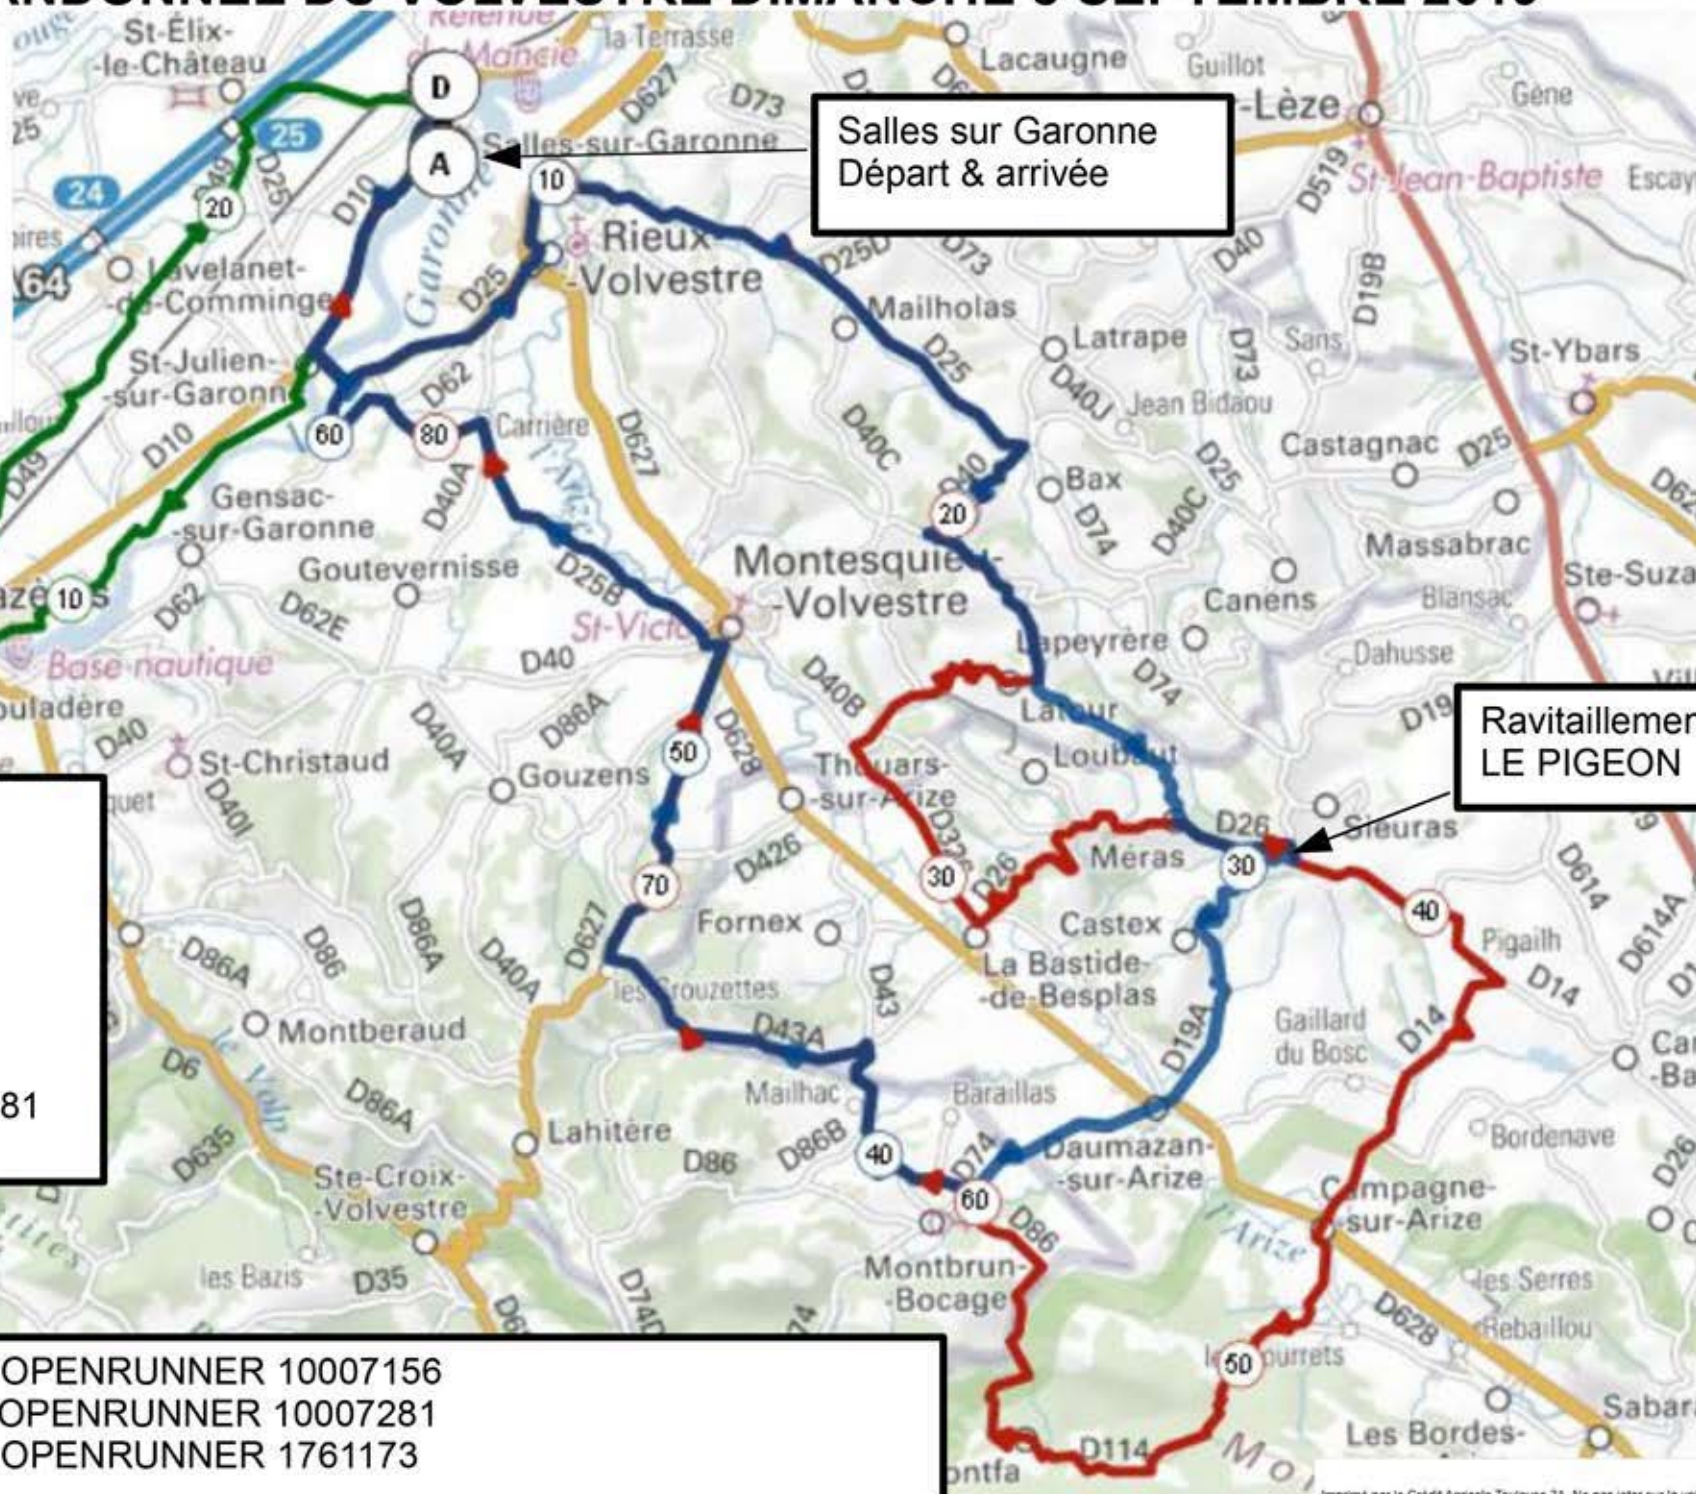

38ème RANDONNÉE DU VOLVESTRE DIMANCHE 8 SEPTEMBRE 2019

La banque proche  connectée

Salles sur Garonne
Départ & arrivée

Ravitaillement
LE PIGEON

Numéro utiles :
SAMU : 15
Pompiers : 18 ou 112
Gendarmerie : 17
Médecin : 05 61 87 86 23

PC assistance :
05 61 87 43 81 – 06 41 47 81
70 ou 06 60 96 26 05

A : circuit rouge = 88 Kms OPENRUNNER 10007156
B : circuit bleu = 66 Kms OPENRUNNER 10007281
C : circuit vert = 25 Kms OPENRUNNER 1761173

D10

Mairie

Saraille

L'Église

Barbery

Labusquere

Village

Allée des Platanes

Fontaine de zuc

Lamedan